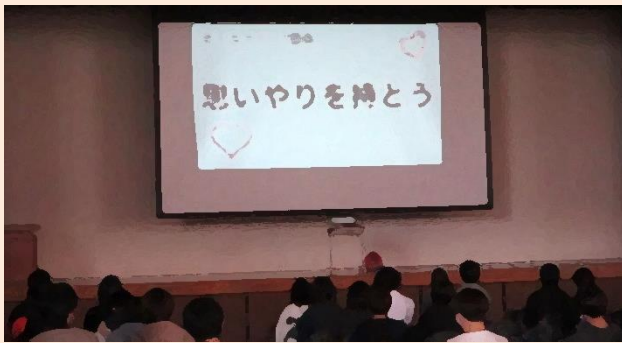

防災訓練

5月27日(木)、春の防災避難訓練が行われました。

今回は地震により校内で火災が発生したことを想定し、全校生徒が体育館に避難しました。

最近、大きな地震が続いており今後いつ起きるかもしれない災害に備え、全校生徒が緊張感を持って整然と避難行動ができました。全校での訓練の後には、防災ボランティアの生徒達が、備蓄品の点検と非常用発電機の始動訓練も行い防災意識を高めることが出来ました。

(^o^)

(^_^)

1年次保健講話

5月20日(木)、本校SCの先生を講師に、1年次保健講話を実施し、ストレス対処法について学びました。生徒からは、考え方によってストレスを感じる度合いが違い、考え方次第で前向きに捉えられるとの感想がありました。自分に合った対処法を見つけ、今後に生かせる有意義な講話でした。

自治会 清掃活動

自治会では昨年度から地域の清掃活動を行っています。田尻駅周辺や通学路など普段、利用している場所をきれいにする事で地域の皆様への恩返しになれば良いなどと思い、始めた活動です。