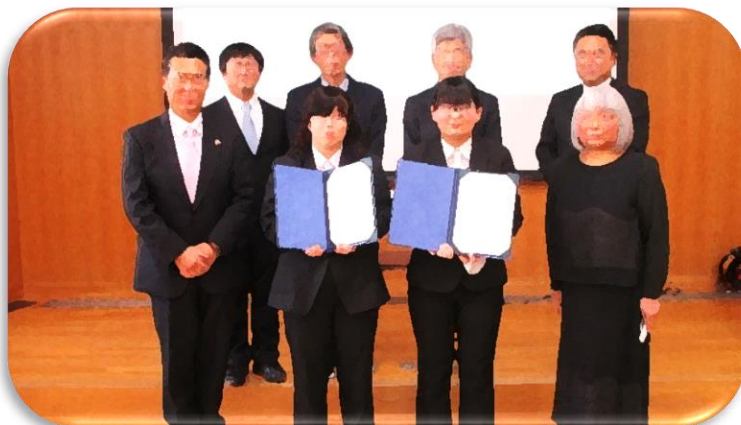

意見発表をしたC. Kさんは、「アットホームな雰囲気の中発表させていただきました。中学生の二人も私たち以上に将来のことを考えているのが分かり、とても良い経験をさせていただきました。」と参加した感想を語ってくれました。

C. Kさん

T. Rさん

卒業生の話を聞く会

1月13日(木)、卒業生の話を聞く会が実施されました。

今年度は進学2名、就職4名、進学就職1名の卒業生が講師として進学先や就職先での経験を在校生にわかりやすく話してくれました。進学した先輩は生き生きと自分の夢に向かっていく姿が印象的で、就職した先輩は仕事の内容ややりがいなどを熱く語ってくれていたのが印象的でした。

さくら高校の生徒も熱心に話を聞き、気になったことを質問するなどして、先輩の姿から卒業後の自分の姿をイメージし、進路について深く考えるよい機会になったようです。

令和3年度 福祉科学習成果発表会及び介護職員初任者研修修了証書授与式

1月26日(水) 5・6校時に、令和3年度福祉科学習成果発表会及び介護職員初任者研修修了証書授与式が行われました。

福祉科目受講生2名は無事、介護職員初任者研修修了の資格を取得することができました。また、それぞれの学習してきたことをまとめ発表することができました。

2月のさくらギャラリー

わいど写真展

2月3日から2月23日まで、「写真愛好会わいど」のみなさんの写真を展示いたしました。美しい自然の風景や人物の生き生きとした様子の写真を毎年展示させていただいており今年も素晴らしい作品ばかりでした。生徒たちには登下校の際、普段はなかなか見られない迫力ある写真をじっくりと見る機会をいただきました。

1月のさくらギャラリーには、本校生徒作品の他、沼部小学校の5年生の作品32点、田尻小学校4年生の作品23点が出品されました。「正月」や新年の生活がイメージできる「みかん」や「こたつ」など元気な小学生の児童のみなさんの作品を展示することができ、明るい新年を迎えることができました。